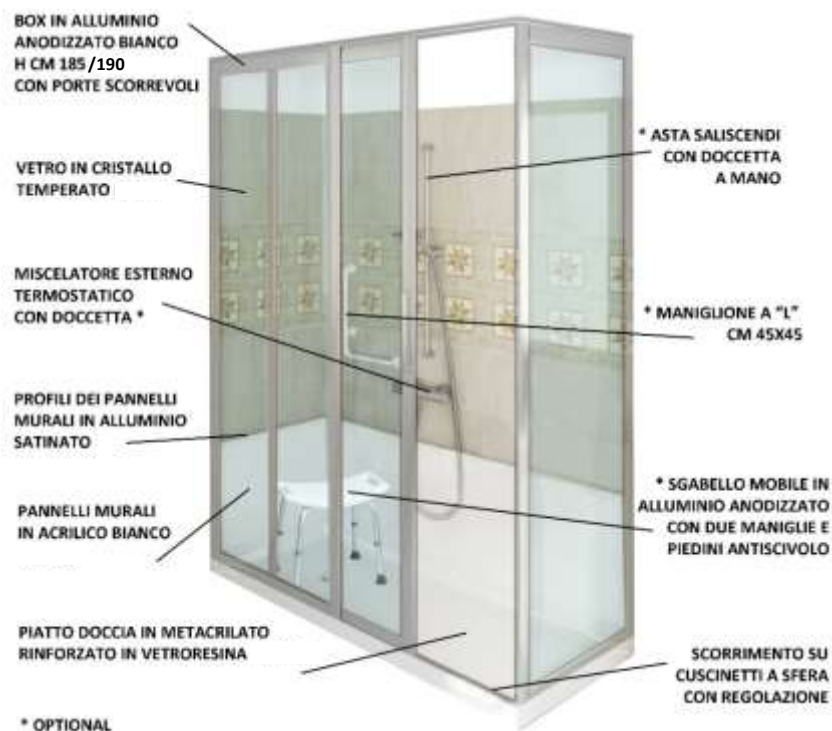

I PIATTI DOCCIA

I piatti DOCCIA NUOVA sono realizzati in **VETRORESINA** e sono rinforzati con asse in legno e telaio in metallo.

La termoformatura della vetroresina e la successiva lucidatura rendono il prodotto **molto brillante e durevole nel tempo**. Il rinforzo con asse in legno e telaio in metallo combinato ad un ulteriore strato di vetroresina rendono il prodotto molto rigido, **resistente** anche nelle misure molto lunghe. I piatti in vetroresina hanno caratteristiche uniche, come una superficie

TUTTI I COLORI POSSONO ESSERE TOTALMENTE PERSONALIZZABILI (RAL)

DETTAGLI BOX DOCCIA

Profilo e stabilizzatore

Cerniera

Pomolo

RUBINETTERIA E OPTIONAL

		
MISCELATORE TERMOSTATICO	MISCELATORE MANUALE	MISCELATORE A MURO (MAN. O TERMOST.)
		
SGABELLO	SEGGIOLINO CON SCHIENALE	SEDILE FISSO, CON APPOGGIO A TERRA
<i>Doccia con apertura laterale</i> 		
MANIGLIONE LINEARE		MANIGLIONE A 45°

Ogni doccia è personalizzabile, negli **accessori** e nei **colori**.
 Rubinetti eleganti e funzionali, colori personalizzabili e coordinabili (piatto doccia, pannelli e colonne).

TRASFORMARE LA VASCA O LA DOCCIA IN UNA **DOCCIA NUOVA**

Doccia ad apertura centrale

Tutti i modelli consentono di trasformare la vasca da bagno in una comoda doccia, in particolare il modello **JOG** viene proposto con un **kit** già completo di **box, piatto e pannelli murali**. Tutti i colori sono coordinabili e personalizzabili. Tutti i modelli possono essere completi di accessori eleganti e di sicurezza.